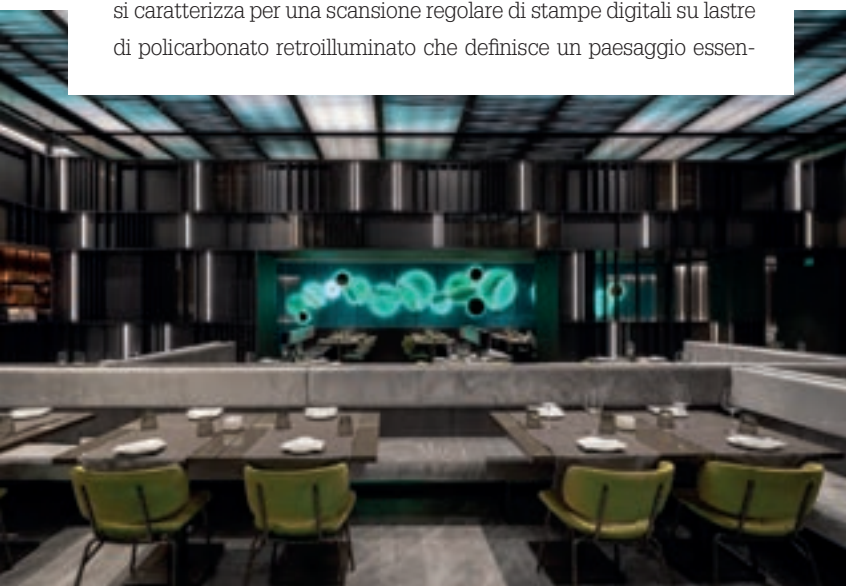

# Ristorante MOYA

AL MOYA, NUOVO RISTORANTE ASIATICO A MARIANO COMENSE, STRINGHE DI LUCE, FLUIDITÀ SCULTOREE E TONALITÀ BOREALI DEFINISCONO UN NUOVO LIVELLO DI ESPERIENZA, TRA SPAZIO E CIBO

| di Marta Germani |

Maurizio Lai ha disegnato con cura sartoriale un luogo in cui luci, colori e geometrie astratte delineano un linguaggio compositivo creativo e inatteso. Nel progetto del ristorante Moya, installazioni luminose e tagli geometrici ricorrono all'interno di un contenitore essenziale, costruendo un'identità inedita, lontano dall'immaginario collettivo di una ristorazione asiatica standardizzata. L'uso sapiente della luce, segni artistici ed effetti scenici ci raccontano un'idea di futuro plausibile e accogliente. Il progetto di interior si sviluppa in un racconto materico, sensoriale e cromatico, che si articola nei diversi ambienti per coinvolgere e amplificare la percezione visiva. La sinergia tra architettura, design e gesto artistico, che caratterizza il lavoro di Maurizio Lai, trova emblematica rappresentazione in una installazione luminosa all'ingresso del ristorante. Firma tridimensionale, stringa di energia fluida e rampicante che attraversa lo spazio, domina la hall sviluppandosi in altezza fino al piano superiore e introduce un tema di dinamismo e verticalità. La grande sala centrale si caratterizza per una scansione regolare di stampe digitali su lastre di policarbonato retroilluminato che definisce un paesaggio essen-

zionalmente acquatico. A contrasto con il calore dei rivestimenti lignei della sala, richiama le tonalità delle modulazioni di colore sulle pareti dove le luci disegnano su vetri policromi il senso di una perpetua aurora boreale e la scultura orizzontale che mette in scena geometrie circolari. Altri complementi luminosi in vetro retroverniato, nati da questo primo segno, si trovano diffusi negli spazi di raccordo, accompagnando lo sguardo degli ospiti con la propria presenza. ◆