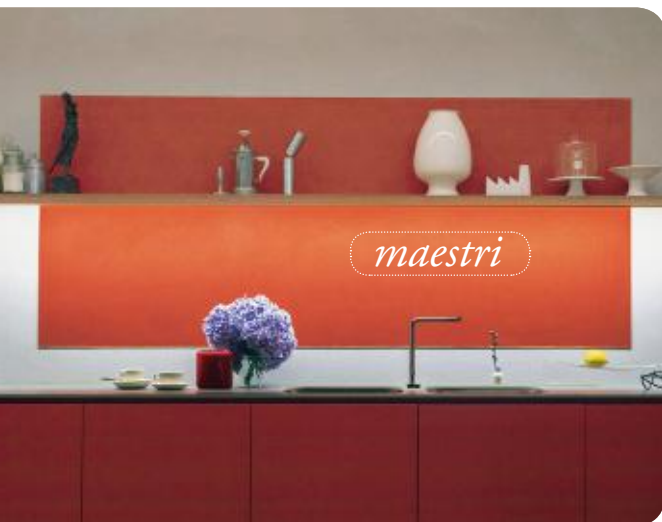

# CASA facile

IL MAGAZINE CHE ARREDA CON TE

*Il nuovo stile è  
Gioioso & Giocoso!  
wallpaper e colore  
per ritrovare l'allegria*

Piante da  
(ri)scoprire:  
il filodendro

*Bello e  
possibile:*  
la mini cucina  
arredata e  
accessoriata a  
600 euro!

### punto luce

di *Giorgia Brusemini*  
light designer  
e blogger CF style  
» [ognicasailluminata.com](http://ognicasailluminata.com)

In un'epoca in cui tutto è sempre più virtuale, compresi gli abbracci, lo studio tedesco Kaschka trasferisce il piacere del gesto del toccare nella piccola lampada Bolita, disegnata per Marset. La dolce curvatura del diffusore in vetro soffiato opalino sembra disegnata apposta

per accogliere la mano e a quel punto avviene la magia: spostando il diffusore verso il perimetro della base, la sorgente luminosa in essa integrata si va a oscurare progressivamente, permettendo la regolazione della luce emessa. Semplice e poetica, come piace a noi. » [marset.com](http://marset.com)

### maestri

«*Kitchen is a Kingdom*» (la cucina è un regno). Ma è anche un'opera d'arte, se il designer è Ron Gilad che, per dare vita alla 'GP Kitchen' per una casa di ringhiera nel quartiere Isola di Milano, si è ispirato a 'Orange and Yellow' di Mark Rothko! E ha inserito il rubinetto Levo di Quadro, essenziale e senza tempo: in acciaio inossidabile